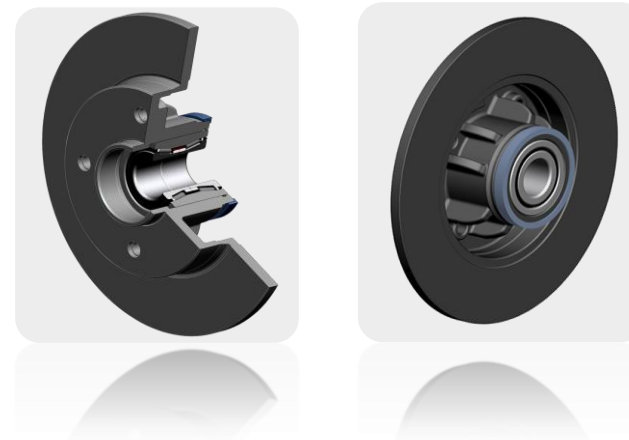

NOV 2013

CIRCOLARE N. 10BD/2013

NUOVI DISCHI FRENO CON CUSCINETTO

Con la presente abbiamo il piacere di informarVi della disponibilità dei seguenti dischi freno con cuscinetto:

METELLI REF.	CIFAM REF.	MARCA	APPLICAZIONE	O.E.	A/P	ANNO	CODICI A BARRE METELLI	CODICI A BARRE CIFAM
23-0692	800-692	RENAULT	Laguna II (B74) : 1.6 16v;1.6 16v (BG0A/L);1.8 16v (BG0J);1.9 DCi;1.9 DCi (BG0E);1.9 DCi (BG0G);1.9 DCi (BG0R);2.0 16v;2.0 16v IDE (BG0N/P);2.0 16v T.;2.0 DCi;2.2 DCi;2.2 DCi (BG0F);3.0 V6 24v (BG0D) / Laguna II (K74) SW : 1.6 16v;1.6 16v (KG0A/L);1.8 16v	77 01 713 008 / 82 00 367 094 / 77 01 472 838	P	01-07	8032747205945	8032747245941
23-1089	800-1089	RENAULT	Vel Satis (BJ0) : 2.2 DCi (BJ0E);3.0 DCi (BJ0B);3.5 V6 (BJ0V/U)	82 00 018 407	P	02-	8032747099988	8032747099971
23-1396	800-1396	RENAULT	Espace IV (JK0) : 1.9 DCi (U,G);2.0;2.0 (JK0KA6);2.0 DCi;2.0 T. (BA6,BC6,BAB,BCB);2.2 DCi;2.2 DCi (HA6,HC6,HAB,HCB);3.0 DCi;3.0 DCi (JAB,JCB);3.5 V6 (FAB,FCB) / Vel Satis (BJ0) : 2.0 16v T.;2.0, 16v, T. (BJ0K);2.2 DCi;2.2 DCi (BJ0E);3.0 DCi;3.0 DCi (BJ0B)	82 00 244 108 / 82 00 649 353	P	02-	8032747100561	8032747100554