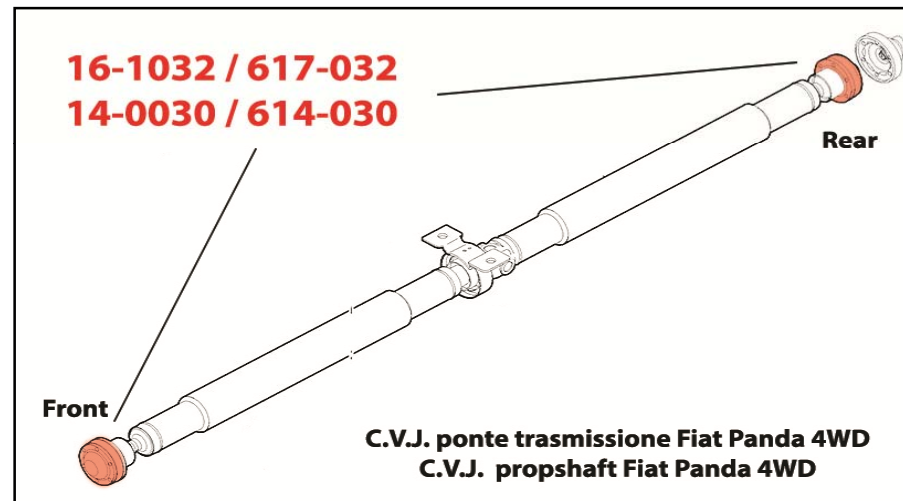

| METELLI REF. | CIFAM REF. | MAKE | APPLICATION | O.E. | YEAR | METELLI BARCODES | CIFAM BARCODES |
|--------------|------------|------|--|----------|------|------------------|----------------|
| 16-1032 | 617-032 | FIAT | Panda II (169) : 1.2 4WD;1.2, 4WD;1.3 JTD 4WD;1.3 MJT 4WD / Panda III (312) : 0.9 Twinair, 4WD;1.3 MJT 4WD | 55222107 | 04- | 8032747111635 | 8032747111628 |
| 14-0030 | 614-030 | | | - | | 8032747111659 | 8032747111642 |