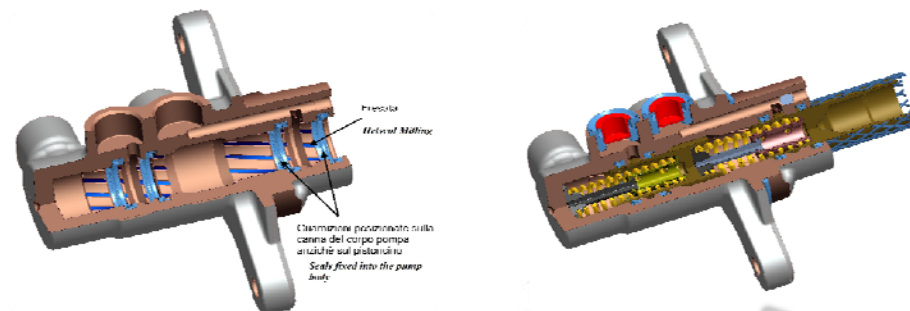

**NEW HELICAL BRAKE
MASTER CYLINDERS**

APR 2013

NEWSLETTER N. 3H/2013

NEW HYDRAULIC PARTS

We are pleased to inform you that now you can order the following hydraulic parts available at the usual conditions and delivery time in force with your company:

METELLI REF.	CIFAM REF.	MAKE	APPLICATION	ADAPTABLE FOR OES	YEAR	METELLI BARCODES	CIFAM BARCODES
05-0674	202-674	FIAT / FIAT LCV / OPEL	Grande Punto IV (199) : 1.2;1.3 MJT 16v;1.4;1.4 16v;1.4 T.;1.6 JTD;1.9 MJT / Grande Punto Van (299) : 1.3 MJT 16v;1.4 / Corsa D : 1.0 12v;1.2 16v;1.3 CDTi 16v;1.4 16v	558391 / 77363866 / 93189744	05-	8032747044100	8032747044094
05-0675	202-675	ALFA ROMEO / FIAT / FIAT LCV / OPEL	Grande Punto IV (199) : 1.2;1.3 MJT 16v;1.4;1.4 16v;1.4 T.;1.6 JTD;1.9 MJT / Grande Punto Van (299) : 1.3 MJT 16v;1.4 / Linea (323) : 1.3 MJT;1.4;1.4 T-Jet / Mito (955) : 1.4;1.4 16v / Punto Evo (199) : 1.2 / Corsa D : 1.0 12v;1.2 16v;1.3 CDTi 16v;1.4 16v	558389 / 77363860 / 93189743	05-	8032747044124	8032747044117